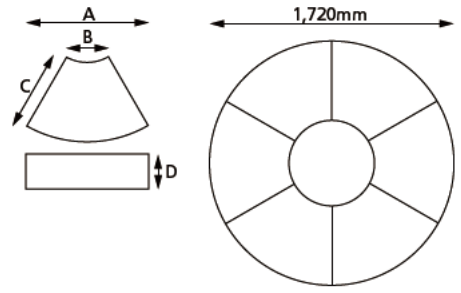

■ 末広ミラープレート

品番	サイズ	料金
C320	A:860mm×B:400mm×C:455mm×D:90mm	¥4,500

※ 末広ミラープレートを6個を並べると直径1,720mmの円形に並べることができます。

末広ミラープレート サイズ詳細

■ 銀メッキ付きミラープレート

ミラー以外の部分に銀メッキを施してある高級感あふれるミラープレートです。

※ ミラーはアクリル製、台座はステンレス製・銀メッキです。

■ L型角ミラープレート〈銀メッキ付〉

品番	サイズ	料金
C362	30インチ 760mm×510mm×(高さ)85mm	¥4,000
C363	24インチ 610mm×460mm×(高さ)85mm	¥3,500
C364	20インチ 510mm×360mm×(高さ)85mm	¥3,000

■ L型小判ミラープレート〈銀メッキ付〉

品番	サイズ	料金
C367	24インチ 615mm×450mm×(高さ)85mm	¥3,500
C368	20インチ 515mm×350mm×(高さ)85mm	¥2,500

■ L型丸ミラープレート〈銀メッキ付〉

品番	サイズ	料金
C365	24インチ (直径) 610mm×(高さ)85mm	¥3,500
C366	20インチ (直径) 510mm×(高さ)85mm	¥2,500

〈ミラー製品お取り扱いのご注意〉

- ※ ミラーはアクリル製で傷みやすいので、お取り扱いにはご注意ください。
- ※ お手入れの際は、熱湯での洗浄は厳禁、やわらかいスポンジで洗浄をお願いいたします。
- ※ 目立つ傷がついた場合は、別途補修費用を申し受ける場合があります。