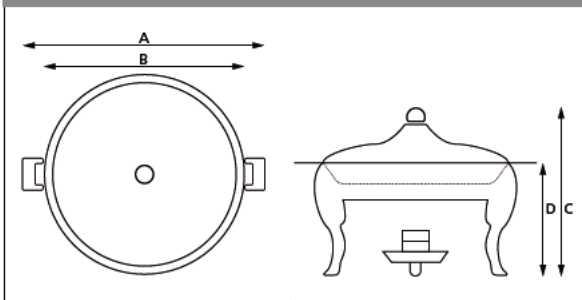

### 丸チーフینگ

品番	サイズ	料金
<b>C329</b>	18インチ A:550mm×B:450mm×C:320mm×D:230mm	¥1,500

品番	サイズ	料金
<b>C330</b>	13.5インチ A:430mm×B:320mm×C:310mm×D:190mm	¥1,200

丸チーフینگ サイズ詳細

※固形燃料は別売 (70 ページ参照) です。併せてご注文ください。

### 丸・小判チーフینگ用フードパン (差し替え用中皿)

サイズ	料金
丸 13.5インチ	¥700
丸 18インチ	¥1,000
小判 15.5インチ	¥500
小判 20インチ	¥1,000

※詳細はお問い合わせください。

### 小判チーフینگ

品番	サイズ	料金
<b>C331</b>	20インチ A:610mm×B:510mm×C:370mm×D:310mm×E:220mm	¥1,500
<b>C332</b>	15.5インチ A:485mm×B:410mm×C:280mm×D:260mm×E:190mm	¥1,000

小判チーフینگ シングル サイズ詳細

※固形燃料は別売 (70 ページ参照) です。併せてご注文ください。