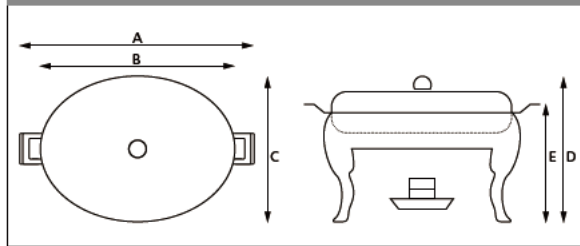

### 丸チーフینگ

品番	サイズ	料金
<b>C329</b>	18インチ A:550mm×B:450mm×C:320mm×D:230mm	¥1,500

品番	サイズ	料金
<b>C330</b>	13.5インチ A:430mm×B:320mm×C:310mm×D:190mm	¥1,200

丸チーフینگ サイズ詳細

※固形燃料は別売 (70 ページ参照) です。併せてご注文ください。

### 丸・小判チーフینگ用フードパン (差し替え用中皿)

サイズ	料金
丸 13.5インチ	¥700
丸 18インチ	¥1,000
小判 15.5インチ	¥500
小判 20インチ	¥1,000

※詳細はお問い合わせください。

### 小判チーフینگ

品番	サイズ	料金
<b>C331</b>	20インチ A:610mm×B:510mm×C:370mm×D:310mm×E:220mm	¥1,500
<b>C332</b>	15.5インチ A:485mm×B:410mm×C:280mm×D:260mm×E:190mm	¥1,000

小判チーフینگ シングル サイズ詳細

※固形燃料は別売 (70 ページ参照) です。併せてご注文ください。