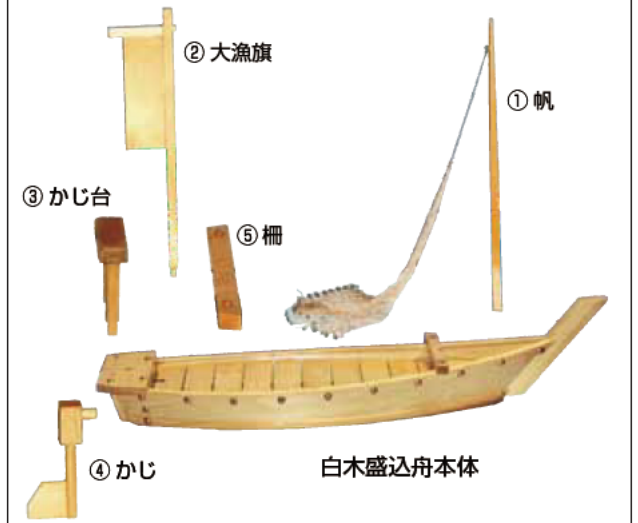

■ 白木 盛込舟 (木製)

品番	サイズ	料金
E816	3尺 (長さ) 910mm×310mm	¥2,000

※ 組立式となっております。附属のパーツはお選びいただけます。(パーツ式、パーツ無しまたは必要なパーツのみをセットする事も可能です)

※ 各部品は大変デリケートな商品なため、取り扱いにはご注意ください。

白木盛込舟 パーツ詳細

■ 白木盛込舟組立て例 ■

(附属パーツを全部使用した場合)

■ 御所車

品番	サイズ	料金
E812	3尺 1,200mm×560mm× (高さ) 272mm ※ らんかん盛器: 800mm×412mm× (高さ) 80mm	¥4,000
E877	2尺 1,020mm×560mm× (高さ) 272mm ※ らんかん盛器: 605mm×410mm× (高さ) 75mm	¥3,500