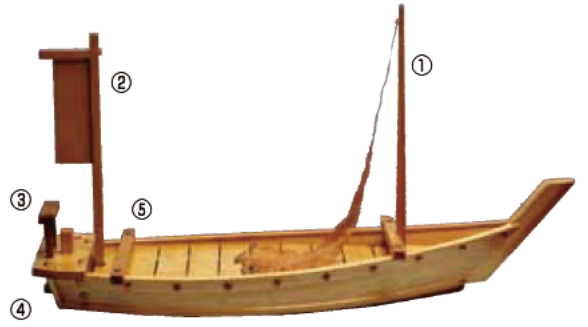

■ 白木 盛込舟 (木製)

品番	サイズ	料金
E816	3尺 (長さ) 910mm×310mm	¥2,000

※ 組立式となっております。附属のパーツはお選びいただけます。(パーツ式、パーツ無しまたは必要なパーツのみをセットする事も可能です)

※ 各部品は大変デリケートな商品なため、取り扱いにはご注意ください。

白木盛込舟 パーツ詳細

■ 白木盛込舟組立て例 ■

(附属パーツを全部使用した場合)

■ 御所車

品番	サイズ	料金
E812	3尺 1,200mm×560mm× (高さ) 272mm ※ らんかん盛器: 800mm×412mm× (高さ) 80mm	¥4,000
E877	2尺 1,020mm×560mm× (高さ) 272mm ※ らんかん盛器: 605mm×410mm× (高さ) 75mm	¥3,500