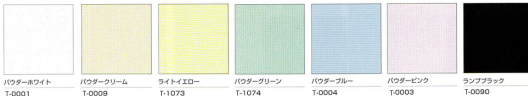

T-1016

アイリッシュラインナップ

アイリッシュベージュ

T-0190

アイリッシュブラウン

T-0191

ストライプラインナップ

ストライプビュアホワイト

T-0100

ストライプサラダグリーン

T-0128

ストライプスカイブルー

T-0104

ストライプミッドナイトブルー

T-0114

ストライプビーチピンク

T-0103

ストライプラスベリーレッド

T-0112

ストライプマローネブラウン

T-0125

シャンタンラインナップ

パウダーホワイト

T-0001

パウダークリーム

T-0009

ライトイエロー

T-1073

パウダーグリーン

T-1074

パウダーブルー

T-0004