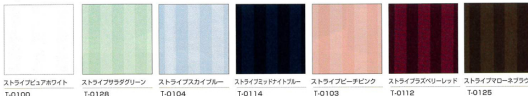

T-1016

アイリッシュラインナップ

アイリッシュベージュ

T-0190

アイリッシュブラウン

T-0191

ストライプラインナップ

ストライプビュアホワイト

T-0100

ストライプサラダグリーン

T-0128

ストライプスカイブルー

T-0104

ストライプミッドナイトブルー

T-0114

ストライプビーチピンク

T-0103

ストライプラスベリーレッド

T-0112

ストライプマローネブラウン

T-0125

シャンタンラインナップ

パウダーホワイト

T-0001